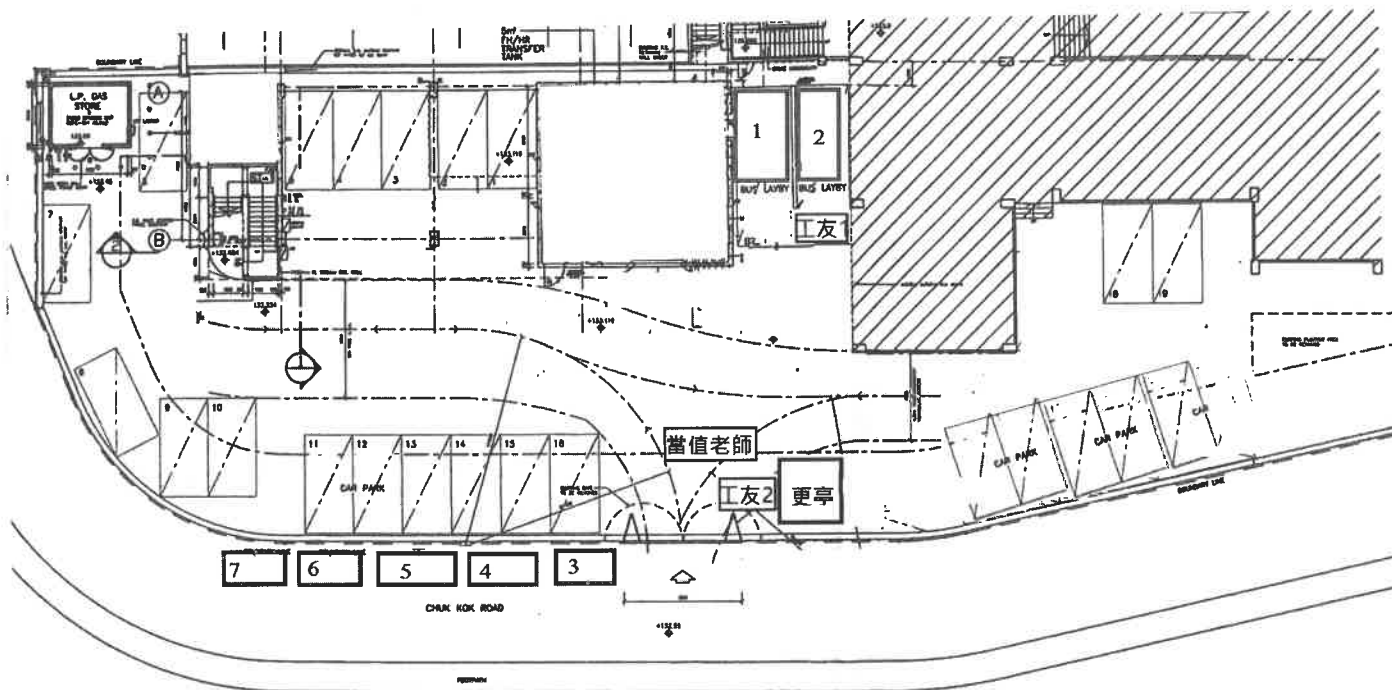

敬啟者：

2021-2022 11月-12月工程期間

放學家長車接同學安排

在11月至12月期間，學校停車場有工程進行。為確保安全，家長於放學自行駕車接載同學時將有以下安排：

1. 11月後沒有放學校巴服務，故此只可有2架汽車可泊入學校範圍（1及2號位置）；
2. 所有家長車須依次序，沿學校圍牆泊車等待學生放學；
3. 工友會協助紀錄車牌號碼及指示學生上車。

不便之處，敬請見諒。如有疑問，歡迎家長致電本校校務處查詢。

此致
貴家長

新界西貢坑口區鄭植之中學
校長

列志佳 謹啟

二零二一年十一月九日

回 條

(2021-2022 11月-12月工程期間放學家長車接同學安排)

2721 /

通告編號/學號

敬啟者：

本人詳閱通告第二十七／二零二一—二二號，對其中內容業已知悉。

此覆
新界西貢坑口區鄭植之中學

家長

謹啟

(中 _____ 班 學生 _____)

二零二一年 _____ 月 _____ 日